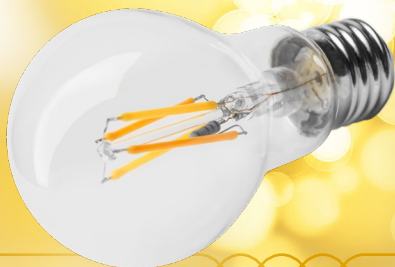

SPEZIALLAMPE
soft-LED DC-DIMMSYSTEM

LED GLÜHFADEN BIRNE

klar | 360° | 3W | E27 | **DIM TO WARM**

Bestellnummer: 69074DTWS

Spezifikationen:

Bestellnummer:	69074DTWS
Sockel:	E27
Glas:	klar
Leistungsaufnahme:	3,4 Watt
Äquivalenzleistung:	25-40 Watt
Lebensdauer:	30.000 Std. (L70)
Lichtleistung:	350 Lumen
Abstrahlwinkel:	360°
Dimmfähigkeit:	0 - 100% mit soft-LED DC Dimmern
Flicker:	0% - absolut flackerfrei! Erfüllt alle Anforderungen der modernen Fernsehnormen (HD/UHD).
Lichtfarbe/Kelvin:	2.000K - 2.800K
Farbwiedergabe CRI:	Ra>90 (!)
Garantie:	36 Monate
Schaltzyklen:	500.000
Energieeffizienzklasse:	A+
Zertifizierungen:	CE, RoHS
Maße Lampe:	ø 60mm, Länge: 108mm
Gewicht Lampe:	35g