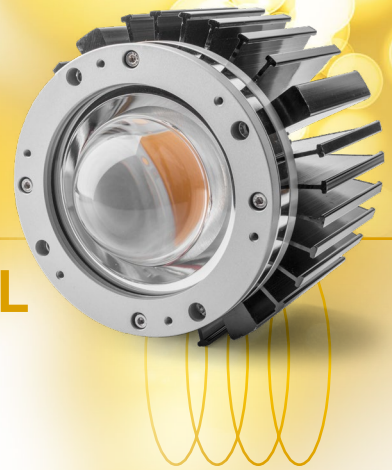

SPEZIALLEUCHTE
soft-LED DC-DIMMSYSTEM

LED PREMIUM MODUL

100W

Bestellnummer: 69114

Spezifikationen:

Bestellnummer:	69114
Leistung:	100W
Lichtleistung:	11200 Lumen (2700K) / 13500 Lumen (4000K)
Abstrahlwinkel:	30° / 60° / 90° / 120°
Dimmfähigkeit:	0 - 100% mit soft-LED DC Dimmern
Flicker:	0% – absolut flackerfrei! Erfüllt alle Anforderungen der modernen Fernsehnormen (HD/UHD).
Lichtfarbe/Kelvin:	2700K / 4000K
Farbwiedergabe CRI:	Ra>90 (4000K>80)
Lebensdauer:	50.000 Std. (L70)
Garantie:	60 Monate
Energieeffizienzklasse:	A++
Schutzart:	IP65
Zertifizierungen:	CE, RoHS
Maße Lampe:	ø 162 mm, Höhe: 150 mm
Gewicht Lampe:	2,8 kg

Systemlösung 100% flackerfrei | 100% HD-kameratauglich | Dimmbarkeit 0-100%
Modernste DC Technik | EMV-unkritisch | rein ohmsches Lastverhalten